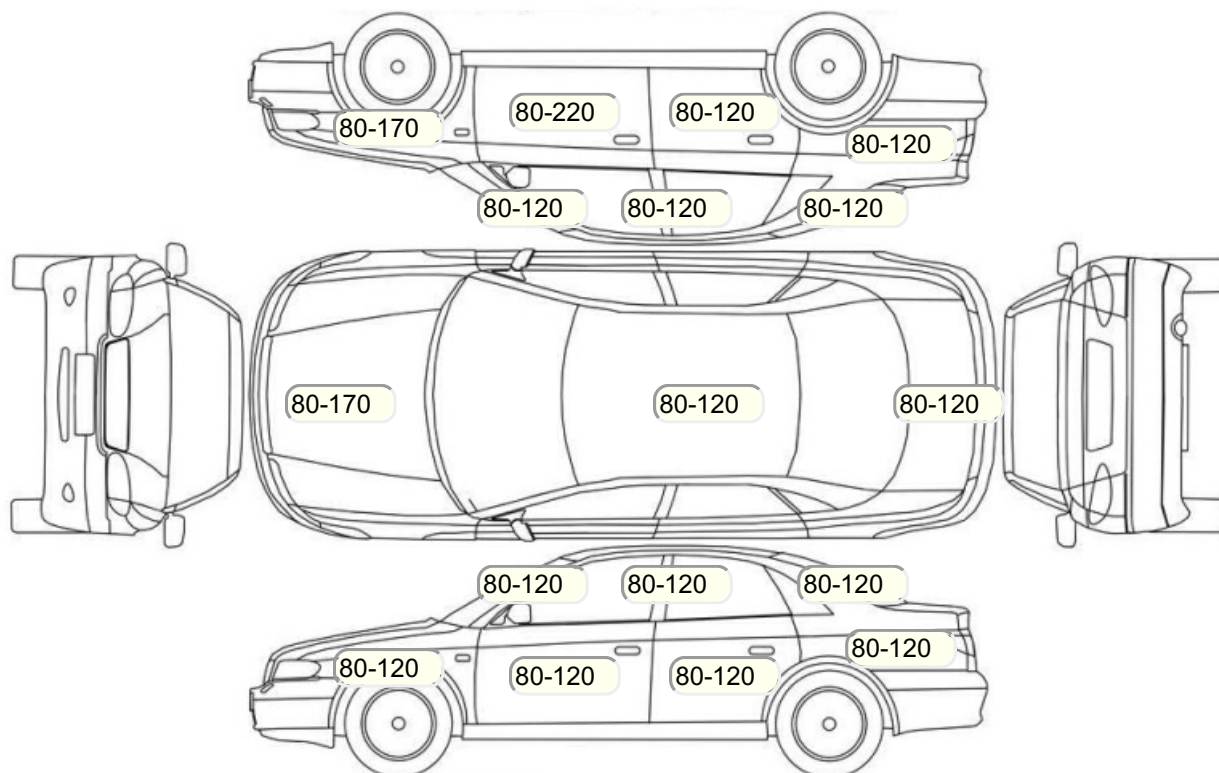

Акт осмотра автомобиля

Московская обл., г. Видное

15.10.2024

Марка	BMW	Модель	5 серии
Год	01/01/2017	Пробег	60000 км
ВИН	WBAJC5106HG858273	Цвет	Белый
Двигатель	1995 см / Дизель	Коробка передач	автоматическая коробка
Тип кузова	Седан	Привод	полный привод
ПТС	Оригинал	Кол-во регистраций	1
Кол-во ключей	1	Гарантия до	01.01.2019/Нет
Предварительная оценка		Второй комплект колес/шин	Нет

Осмотр состояния ЛКП, мкр

Повреждения экс- и интерьера

Элемент	Состояние ЛКП элемента	Повреждение
Дверь задняя правая	Вторичный окрас	
Дверь передняя левая	В пленке	
Крыло заднее левое	Вторичный окрас	
Крыло заднее правое	Вторичный окрас	
Крыло переднее левое	В пленке	
Крыша	В пленке	
Порог левый	В пленке	
Порог правый	В пленке	
Правая передняя стойка	В пленке	
Стойка центральная левая	В пленке	
Стойка центральная правая	В пленке